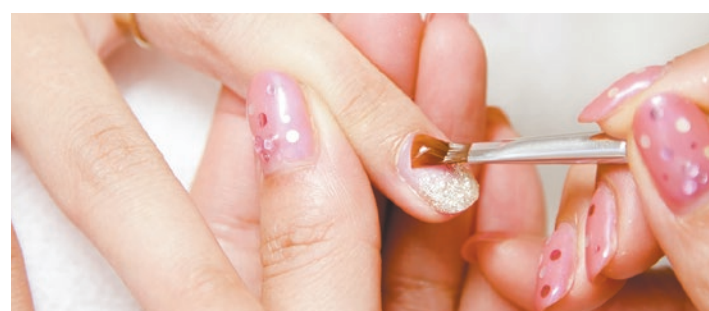

### ◎太陽光に近い美しい光

太陽光に近い高い演色性[Ra90]で、色の表現力が高く、  
繊細さを求められる手元作業に最適です。高い演色性は、  
対象物がくっきり見える効果があり目にかかる負担が軽減されます。