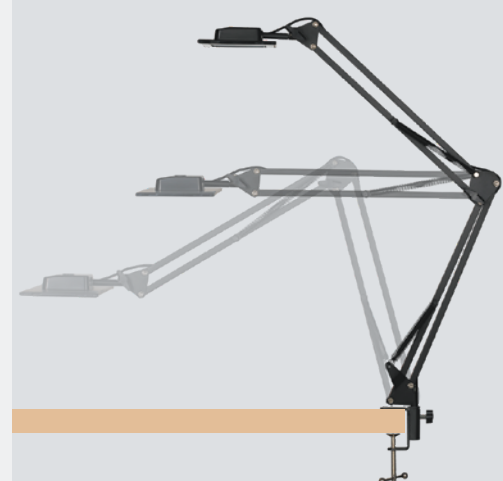

### ◎太陽光に近い美しい光

太陽光に近い高い演色性[Ra90]で、色の表現力が高く、  
繊細さを求められる手元作業に最適です。高い演色性は、  
対象物がくっきり見える効果があり目にかかる負担が軽減されます。

### ◎眩しさが無く文字が読みやすい

照射面を均一な光で照らし、眩しさが無いので文字が読みやすく、  
長時間の読書でも目の疲れを抑えられます。また照射物の影  
が出にくいので目のストレスも抑えることができます。

用途で選べる  
エコリカの  
有機ELデスクライト  
SKYシリーズ

**NEW**

SKY Pro

3点可動式アームで  
発光面を水平に保ちながら  
広範囲に可動

SKY neo

可動アームにより使いやすさを  
追求した機能性デスクライト