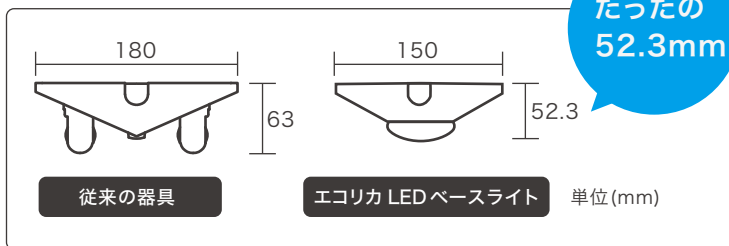

従来の器具より薄くてスマート

国際規格 CISPR15 に適合

様々な厳しい品質検査をクリアし、国際規格 CISPR15 に適合した「ノイズ低減照明器具」です。

安心の3年保証

安心・安全にご使用いただくため、保証期間を3年設けております。

ラインアップ			
トラフ型 	40形	●Hf32形 2灯相当 ECL-BL40T-H2N ■全光束:5550lm ■消費電力:37W	●Hf16形 2灯相当 ECL-BL20T-2N ■全光束:2200lm ■消費電力:14.5W
		●FLR40形 2灯相当 ECL-BL40T-2N ■全光束:4050lm ■消費電力:27.4W	●Hf16形 1灯相当 ECL-BL20T-1N ■全光束:1050lm ■消費電力:7.3W
		●FLR40形 1灯相当 ECL-BL40T-1N ■全光束:2050lm ■消費電力:13.7W	
反射笠型 	40形	●Hf32形 2灯相当 ECL-BL40K-H2N ■全光束:5250lm ■消費電力:37W	●Hf16形 2灯相当 ECL-BL20K-2N ■全光束:2100lm ■消費電力:14.5W
		●FLR40形 2灯相当 ECL-BL40K-2N ■全光束:3850lm ■消費電力:27.4W	●Hf16形 1灯相当 ECL-BL20K-1N ■全光束:1000lm ■消費電力:7.3W
		●FLR40形 1灯相当 ECL-BL40K-1N ■全光束:1950lm ■消費電力:13.7W	
逆富士型 (幅150タイプ) 	40形	●Hf32形 2灯相当 ECL-BL40V15-H2N ■全光束:5550lm ■消費電力:37W	●Hf16形 2灯相当 ECL-BL20V15-2N ■全光束:2200lm ■消費電力:14.5W
		●FLR40形 2灯相当 ECL-BL40V15-2N ■全光束:4050lm ■消費電力:27.4W	●Hf16形 1灯相当 ECL-BL20V15-1N ■全光束:1050lm ■消費電力:7.3W
		●FLR40形 1灯相当 ECL-BL40V15-1N ■全光束:2050lm ■消費電力:13.7W	
逆富士型 (幅230タイプ) 	40形	●Hf32形 2灯相当 ECL-BL40V23-H2N ■全光束:5550lm ■消費電力:37W	●Hf16形 2灯相当 ECL-BL20V23-2N ■全光束:2200lm ■消費電力:14.5W
		●FLR40形 2灯相当 ECL-BL40V23-2N ■全光束:4050lm ■消費電力:27.4W	●Hf16形 1灯相当 ECL-BL20V23-1N ■全光束:1050lm ■消費電力:7.3W
		●FLR40形 1灯相当 ECL-BL40V23-1N ■全光束:2050lm ■消費電力:13.7W	

【共通仕様】 ●使用温度: -20~+45℃ ●入力電圧: AC100-242V (50/60Hz) ●平均演色評価数: Ra84 ●定格寿命: 40000 時間 (光束維持率 70%時)
●LEDユニットの配光角: 約 180° (ピーク照度 50% のとき 110°) ●定価: オープン価格 ●保証期間: 3 年
※定格寿命は平均値であり保証値ではありません。※上記特性値は標準値です。※製造元: 株式会社オプティレッドライティング ★在庫及び発注ロットに関しては販売店へお問い合わせください。

人と地球に貢献します

株式会社エコリカ

■大阪本社 〒540-0027 大阪府大阪市中央区錦屋町1-2-9
■東京支店 〒101-0024 東京都千代田区神田和泉町1-1-16 KONKOビル5F

お問い合わせ TEL. 06-4790-2302 FAX. 06-4790-2303
月~金曜日 10:00~18:00 (土・日・祝日・弊社指定定休日を除く)

このカタログの内容は平成29年7月現在のものです。rev.A(17.7.1)
●LED製品の消費電力・推定寿命は使用条件や環境によって異なります
●外観・仕様は改良のため予告なく変更することがありますのでご了承ください。