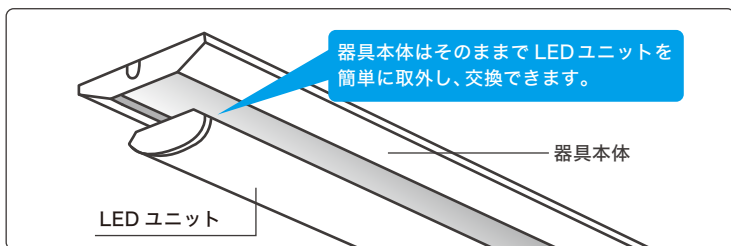

非調光

トラフ型

反射笠型

逆富士型 (幅150タイプ)

逆富士型 (幅230タイプ)

LED1本で蛍光灯 2本分の明るさ

端までしっかり光ってつなぎめが目立たない

LEDユニットの交換も簡単