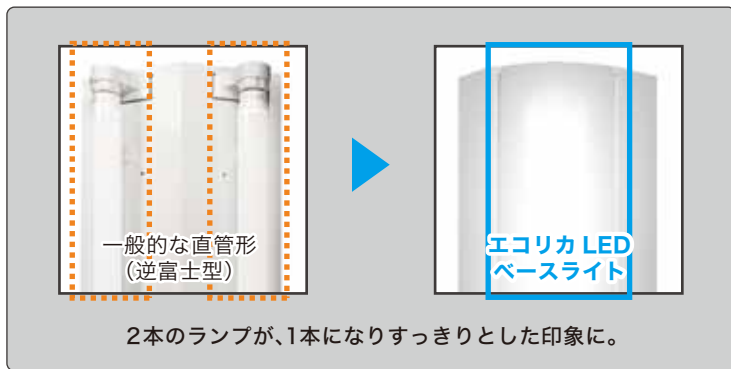

高効率と省エネを実現した スマートデザイン LED ベースライト

▲逆富士タイプ

高品質・安心安全

国際規格 CISPR15 適合

3 安心の
年保証

消費電力を
大幅削減!!

最大 **150** lm/w

豊富なラインアップで用途に合わせて自由に選択
簡単工事でスマートLEDへ

非調光

トラフ型

反射笠型

逆富士型 (幅150タイプ)

逆富士型 (幅230タイプ)

LED1本で蛍光灯 2本分の明るさ

端までしっかり光ってつなぎめが目立たない

LEDユニットの交換も簡単

従来の器具より薄くてスマート

国際規格 CISPR15 に適合

様々な厳しい品質検査をクリアし、国際規格 CISPR15 に適合した「ノイズ低減照明器具」です。

安心の3年保証

安心・安全にご使用いただくため、保証期間を3年設けております。

ラインアップ			
トラフ型 	40形	●Hf32形 2灯相当 ECL-BL40T-H2N ■全光束:5550lm ■消費電力:37W	●Hf16形 2灯相当 ECL-BL20T-2N ■全光束:2200lm ■消費電力:14.5W
		●FLR40形 2灯相当 ECL-BL40T-2N ■全光束:4050lm ■消費電力:27.4W	●Hf16形 1灯相当 ECL-BL20T-1N ■全光束:1050lm ■消費電力:7.3W
		●FLR40形 1灯相当 ECL-BL40T-1N ■全光束:2050lm ■消費電力:13.7W	
反射笠型 	40形	●Hf32形 2灯相当 ECL-BL40K-H2N ■全光束:5250lm ■消費電力:37W	●Hf16形 2灯相当 ECL-BL20K-2N ■全光束:2100lm ■消費電力:14.5W
		●FLR40形 2灯相当 ECL-BL40K-2N ■全光束:3850lm ■消費電力:27.4W	●Hf16形 1灯相当 ECL-BL20K-1N ■全光束:1000lm ■消費電力:7.3W
		●FLR40形 1灯相当 ECL-BL40K-1N ■全光束:1950lm ■消費電力:13.7W	
逆富士型 (幅150タイプ) 	40形	●Hf32形 2灯相当 ECL-BL40V15-H2N ■全光束:5550lm ■消費電力:37W	●Hf16形 2灯相当 ECL-BL20V15-2N ■全光束:2200lm ■消費電力:14.5W
		●FLR40形 2灯相当 ECL-BL40V15-2N ■全光束:4050lm ■消費電力:27.4W	●Hf16形 1灯相当 ECL-BL20V15-1N ■全光束:1050lm ■消費電力:7.3W
		●FLR40形 1灯相当 ECL-BL40V15-1N ■全光束:2050lm ■消費電力:13.7W	
逆富士型 (幅230タイプ) 	40形	●Hf32形 2灯相当 ECL-BL40V23-H2N ■全光束:5550lm ■消費電力:37W	●Hf16形 2灯相当 ECL-BL20V23-2N ■全光束:2200lm ■消費電力:14.5W
		●FLR40形 2灯相当 ECL-BL40V23-2N ■全光束:4050lm ■消費電力:27.4W	●Hf16形 1灯相当 ECL-BL20V23-1N ■全光束:1050lm ■消費電力:7.3W
		●FLR40形 1灯相当 ECL-BL40V23-1N ■全光束:2050lm ■消費電力:13.7W	