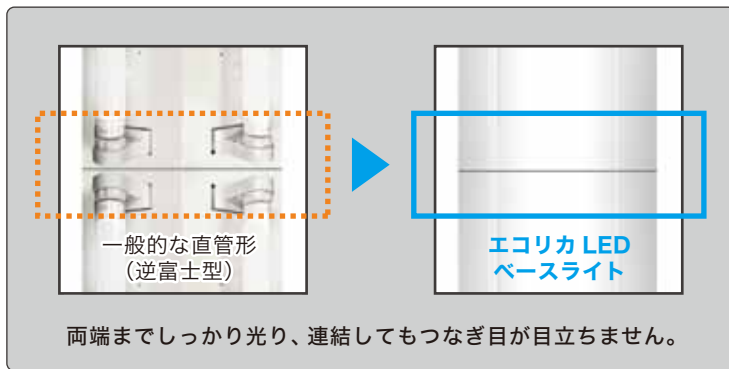

非調光

トラフ型

反射笠型

逆富士型 (幅150タイプ)

逆富士型 (幅230タイプ)

LED1本で蛍光灯 2本分の明るさ

端までしっかり光ってつなぎめが目立たない

LEDユニットの交換も簡単

従来の器具より薄くてスマート

国際規格 CISPR15 に適合

様々な厳しい品質検査をクリアし、国際規格 CISPR15 に適合した「ノイズ低減照明器具」です。

安心の3年保証

安心・安全にご使用いただくため、保証期間を3年設けております。

ラインアップ			
トラフ型 	40形	●Hf32形 2灯相当 ECL-BL40T-H2N ■全光束:5550lm ■消費電力:37W	●Hf16形 2灯相当 ECL-BL20T-2N ■全光束:2200lm ■消費電力:14.5W
		●FLR40形 2灯相当 ECL-BL40T-2N ■全光束:4050lm ■消費電力:27.4W	●Hf16形 1灯相当 ECL-BL20T-1N ■全光束:1050lm ■消費電力:7.3W
		●FLR40形 1灯相当 ECL-BL40T-1N ■全光束:2050lm ■消費電力:13.7W	
反射笠型 	40形	●Hf32形 2灯相当 ECL-BL40K-H2N ■全光束:5250lm ■消費電力:37W	●Hf16形 2灯相当 ECL-BL20K-2N ■全光束:2100lm ■消費電力:14.5W
		●FLR40形 2灯相当 ECL-BL40K-2N ■全光束:3850lm ■消費電力:27.4W	●Hf16形 1灯相当 ECL-BL20K-1N ■全光束:1000lm ■消費電力:7.3W
		●FLR40形 1灯相当 ECL-BL40K-1N ■全光束:1950lm ■消費電力:13.7W	
逆富士型 (幅150タイプ) 	40形	●Hf32形 2灯相当 ECL-BL40V15-H2N ■全光束:5550lm ■消費電力:37W	●Hf16形 2灯相当 ECL-BL20V15-2N ■全光束:2200lm ■消費電力:14.5W
		●FLR40形 2灯相当 ECL-BL40V15-2N ■全光束:4050lm ■消費電力:27.4W	●Hf16形 1灯相当 ECL-BL20V15-1N ■全光束:1050lm ■消費電力:7.3W
		●FLR40形 1灯相当 ECL-BL40V15-1N ■全光束:2050lm ■消費電力:13.7W	
逆富士型 (幅230タイプ) 	40形	●Hf32形 2灯相当 ECL-BL40V23-H2N ■全光束:5550lm ■消費電力:37W	●Hf16形 2灯相当 ECL-BL20V23-2N ■全光束:2200lm ■消費電力:14.5W
		●FLR40形 2灯相当 ECL-BL40V23-2N ■全光束:4050lm ■消費電力:27.4W	●Hf16形 1灯相当 ECL-BL20V23-1N ■全光束:1050lm ■消費電力:7.3W
		●FLR40形 1灯相当 ECL-BL40V23-1N ■全光束:2050lm ■消費電力:13.7W	